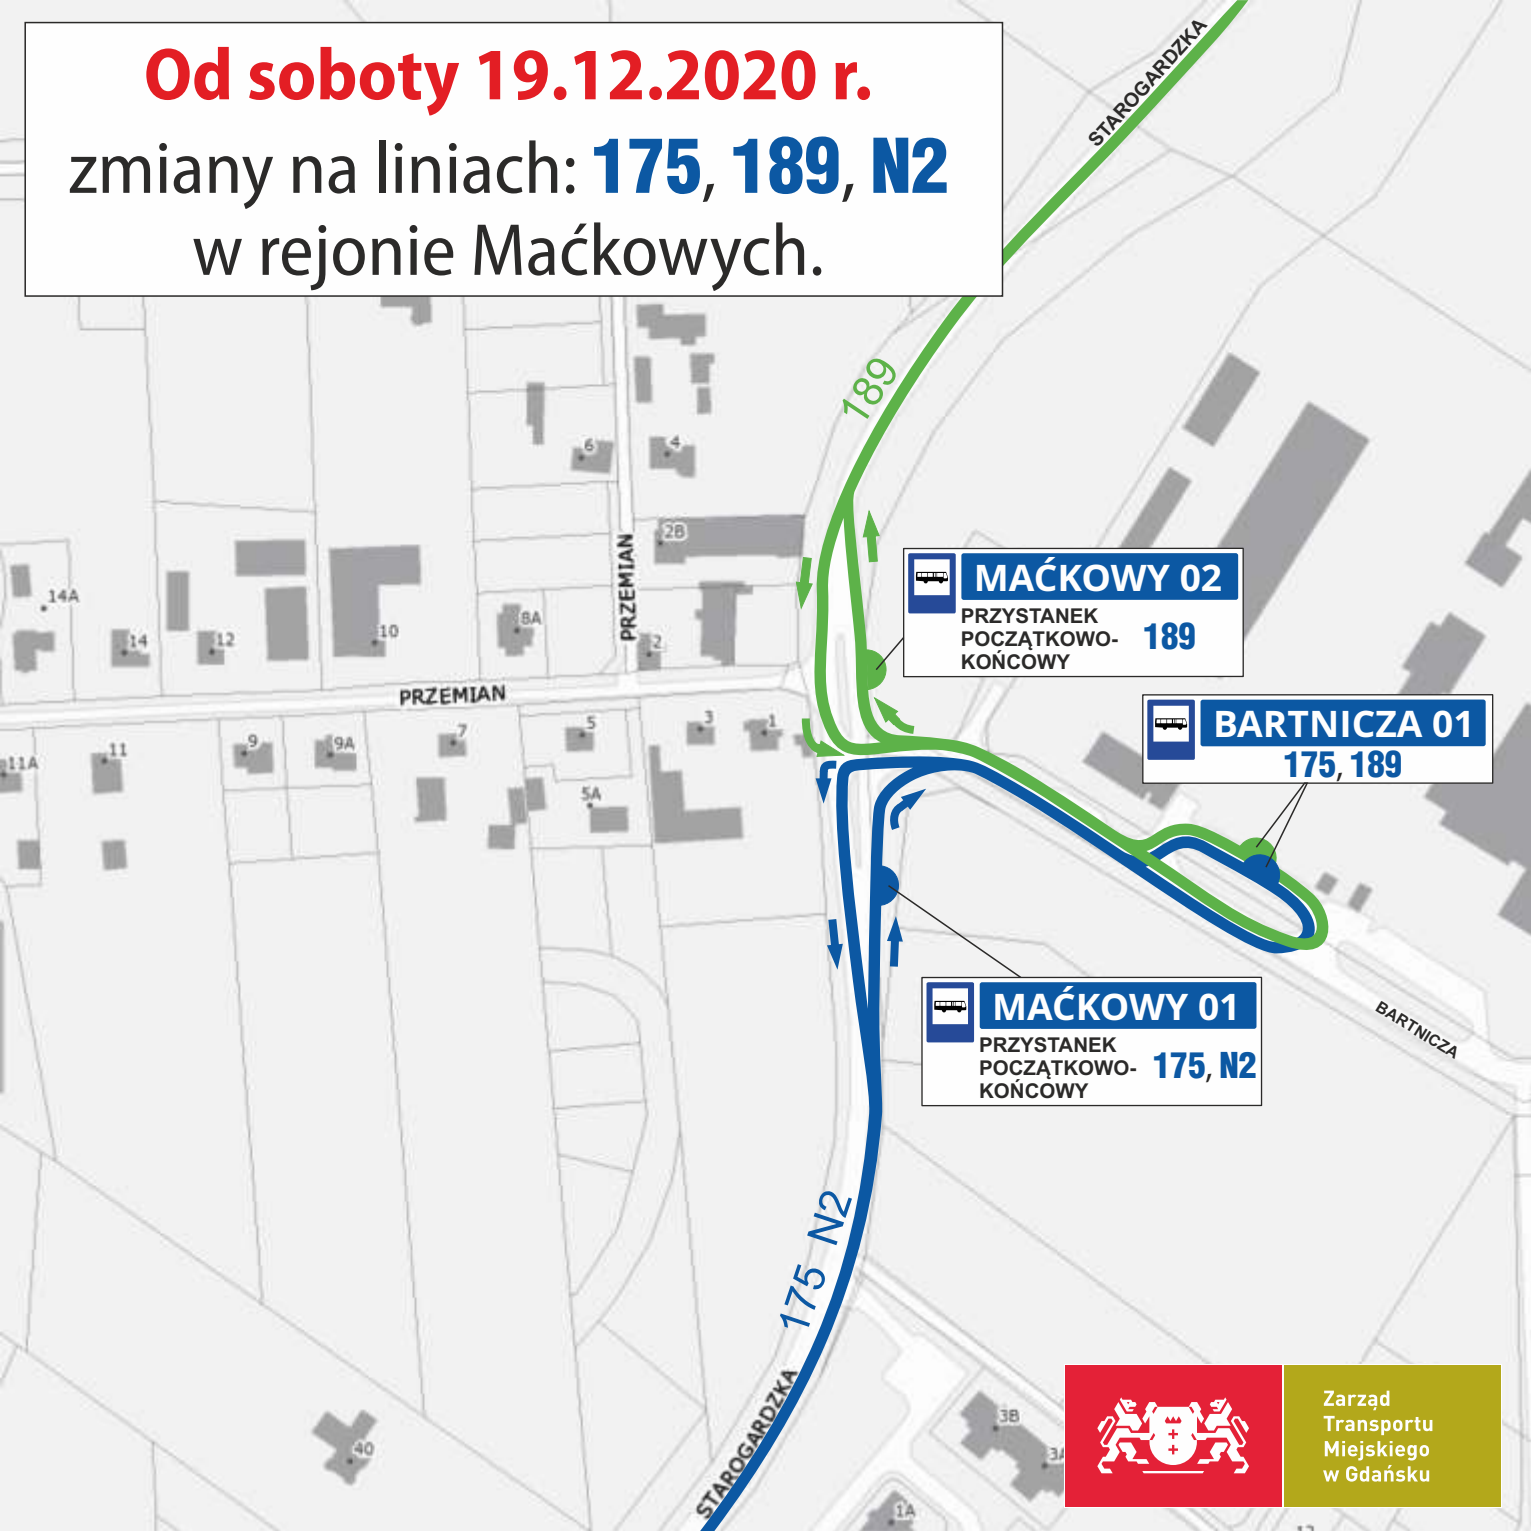

**Od soboty 19.12.2020 r.**

zmiany na liniach: **175, 189, N2**  
w rejonie Maćkowych.

**MAĆKOWY 02**  
PRZYSTANEK  
POCZĄTKOWO-  
KOŃCOWY **189**

**BARTNICZA 01**  
**175, 189**

**MAĆKOWY 01**  
PRZYSTANEK  
POCZĄTKOWO-  
KOŃCOWY **175, N2**